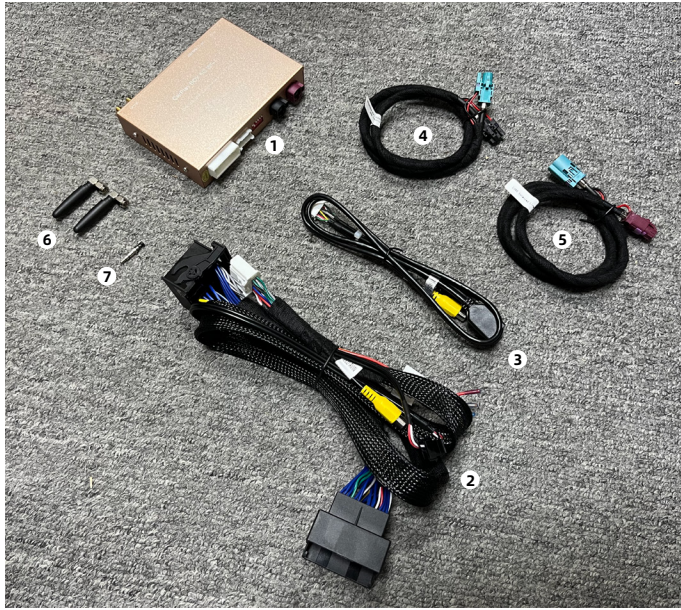

哈曼主机 / Harman

一、产品清单 / Product List

Car MIC 原车麦克风: 1H 2L
External MIC 后装麦克风: 1L 2H

哈曼16款路虎发现神行/捷豹XE
16 Harman Land Rover
Discoveries / Jaguar XE

哈曼捷豹XF/XFL/16款F_PACE/17款捷豹
Harman Jaguar XF/XFL
/16 F_PACE/17 Jaguar

哈曼17款路虎发现5/17款F_PACE
Harman 17 Land Rover
Discovery 5/17 F_PACE

- ① kSmart box
- ② 电源线 / Power cord
- ③ USB线 / USB cable
- ④ LVDS IN 线 / LVDS IN cable
- ⑤ LVDS OUT 线 / LVDS OUT cable
- ⑥ 天线*2 / Antenna*2
- ⑦ AUX插头 / AUX plug

二、按键说明及使用说明 / Button description and usage instructions

上一曲/下一曲
Previous song/Next song

控制音量
Control volume

唤醒Siri
Wake up Siri

长按切换CarPlay系统
Long press to switch CarPlay system

控制音量
Control volume

三、改装连线规格 / Modified wiring specifications

1、安装前请拆下①靠背，如下图：

Before installation, please remove ① backrest, as shown below: