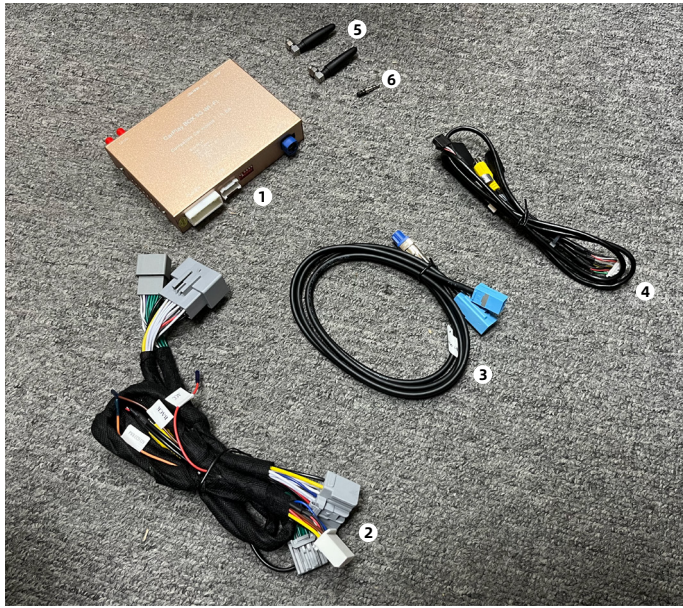

## 一、产品清单 / Product List

Car MIC 原车麦克风: 1H 2L

External MIC 后装麦克风: 1L 2H

- ① kSmart box
- ② 电源线 / Power cord
- ③ USB线 / USB cable
- ④ LVDS 线 / LVDS cable
- ⑤ 天线\*2 / Antenna\*2
- ⑥ AUX插头 / AUX plug

## 二、按键说明及使用说明 / Button description and usage instructions

上一曲/下一曲  
Previous song/Next song

控制音量  
Control volume

唤醒Siri  
Wake up Siri

长按切换CarPlay系统  
Long press to switch CarPlay system

控制音量  
Control volume

## 三、改装连线规格 / Modified wiring specifications

1、安装前请拆下①中控饰板、②屏幕，③原车CD主机，如下图：

Before installation, please remove ① Central control panel, ② screen, ③ original car CD host, as shown below: