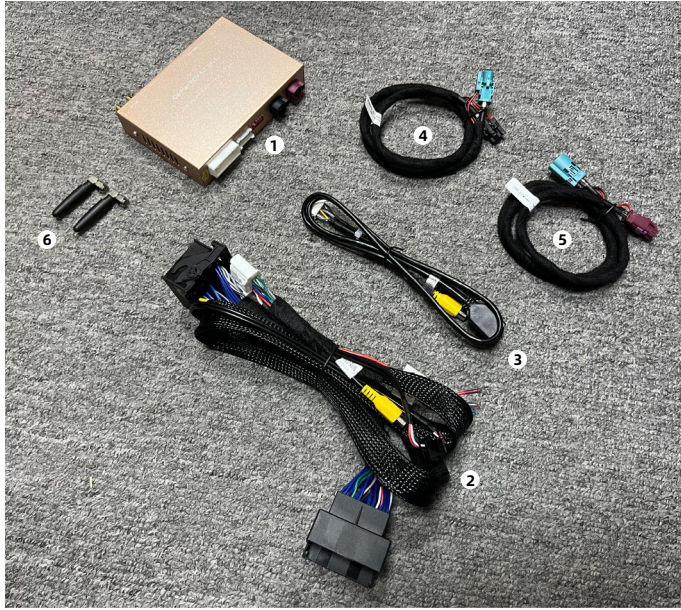

Alfa Romeo

一、产品清单 / Product List

Car MIC 原车麦克风: 1H 2L
External MIC 后装麦克风: 1L 2H

- ① kSmart box
- ② 电源线 / Power cord
- ③ USB线 / USB cable
- ④ LVDS IN 线 / LVDS IN cable
- ⑤ LVDS OUT 线 / LVDS OUT cable
- ⑥ 天线*2 / Antenna*2

二、按键说明及使用说明 / Button description and usage instructions

三、改装连线规格 / Modified wiring specifications

1、安装前请拆下①驾驶室的底板，如下图：

Before installation, please remove ① The floor of the cab, as shown below:

2. 接线图 / Wiring diagram

四、无线CarPlay连接方式 / Wireless CarPlay connection

1. 在原车系统媒体界面选择AUX通道
Select AUX in the original car system

2. 长按面板MENU键切换系统
Long press the MENU button on the center control panel to switch the system

3. 手机连接CarPlay蓝牙接口使用（在CarPlay系统进入蓝牙界面查看CarPlay蓝牙名称）
Connect the mobile phone to the CarPlay Bluetooth interface to use (enter the Bluetooth interface in the CarPlay system to view the CarPlay Bluetooth name)