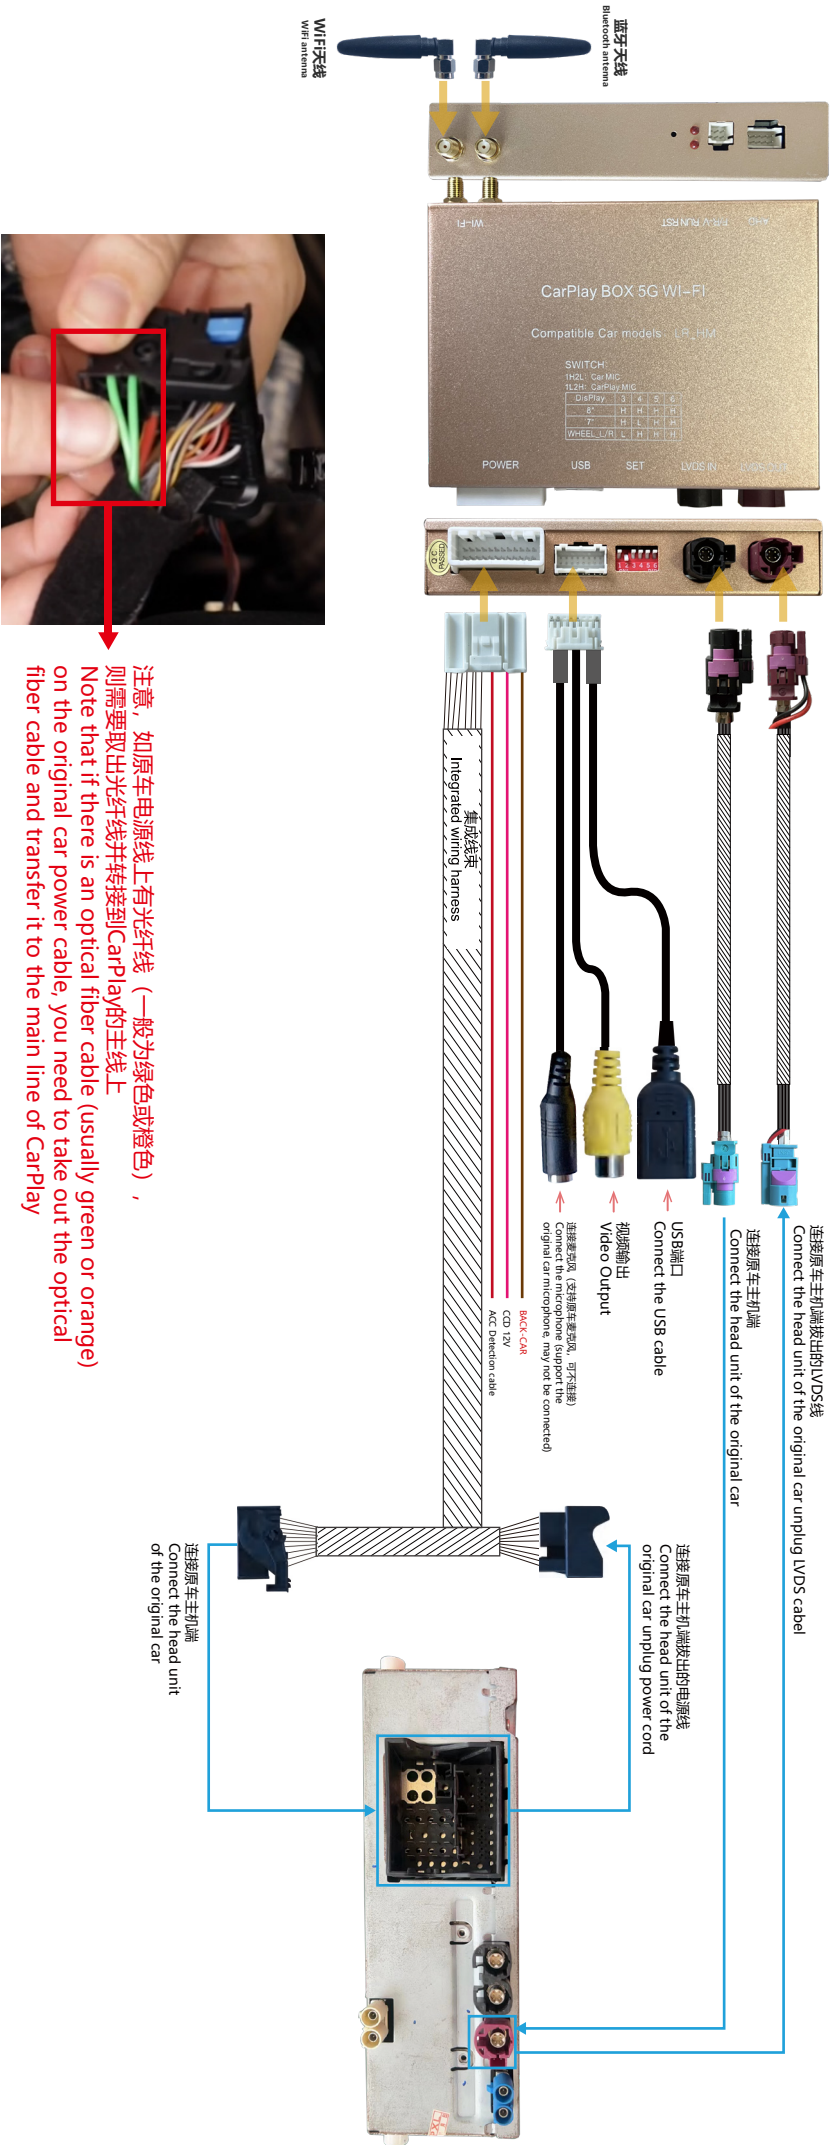

Alfa Romeo

一、产品清单 / Product List

Car MIC 原车麦克风: 1H 2L
External MIC 后装麦克风: 1L 2H

- ① kSmart box
- ② 电源线 / Power cord
- ③ USB线 / USB cable
- ④ LVDS IN 线 / LVDS IN cable
- ⑤ LVDS OUT 线 / LVDS OUT cable
- ⑥ 天线*2 / Antenna*2

二、按键说明及使用说明 / Button description and usage instructions

三、改装连线规格 / Modified wiring specifications

1、安装前请拆下①驾驶室的底板，如下图：

Before installation, please remove ① The floor of the cab, as shown below:

2. 接线图 / Wiring diagram

四、无线CarPlay连接方式 / Wireless CarPlay connection

1. 在原车系统媒体界面选择AUX通道
Select AUX in the original car system

2. 长按面板MENU键切换系统
Long press the MENU button on the center control panel to switch the system

3. 手机连接CarPlay蓝牙接口使用（在CarPlay系统进入蓝牙界面查看CarPlay蓝牙名称）
Connect the mobile phone to the CarPlay Bluetooth interface to use (enter the Bluetooth interface in the CarPlay system to view the CarPlay Bluetooth name)