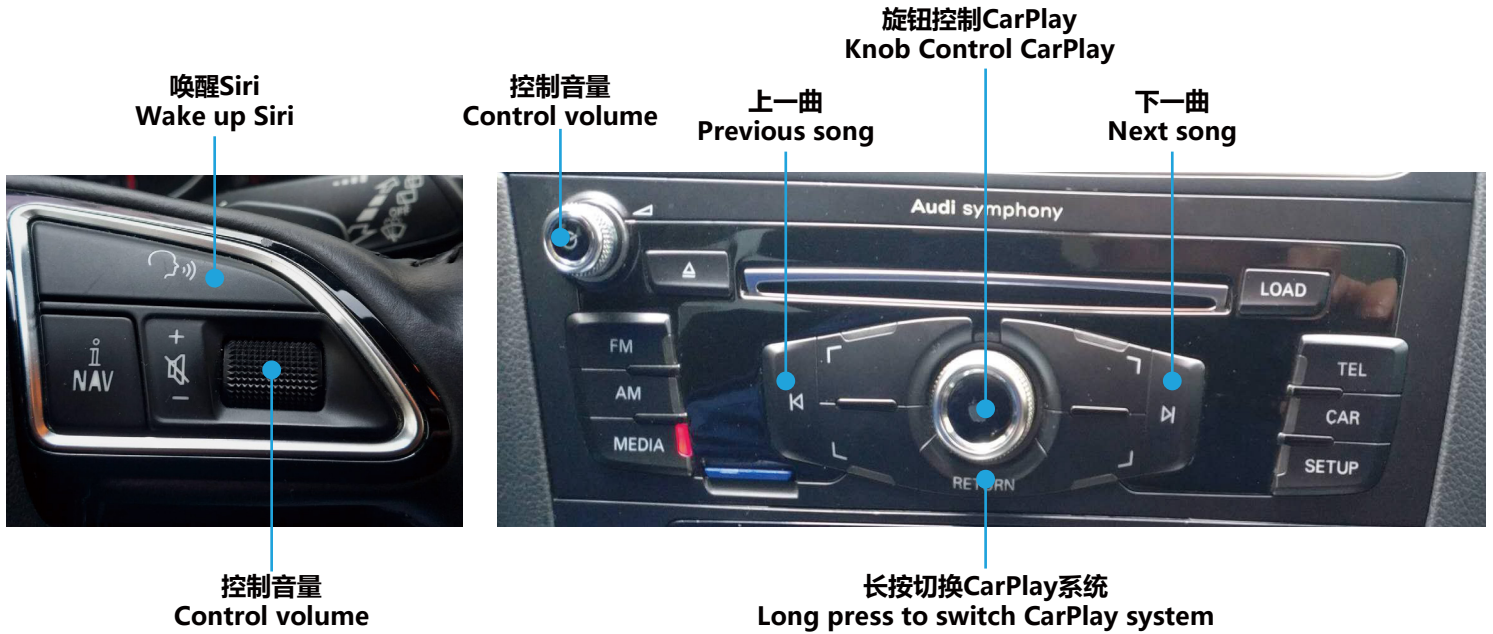

二、按键说明及使用说明 / Button description and usage instructions