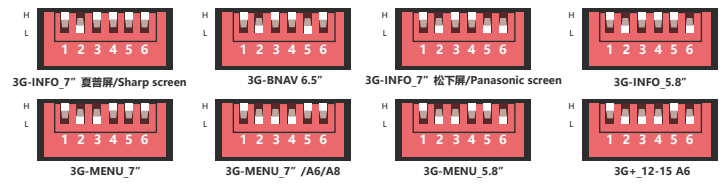

MMI 3G

一、产品清单 / Product List

Car MIC 原车麦克风: 1H 2L

External MIC 后装麦克风: 1L 2H

- ① kSmart box
- ② 电源线 / Power cord
- ③ LVDS线 / LVDS cable
- ④ 网关转接线 / Gateway adapter cable
- ⑤ USB线 / USB cable
- ⑥ 麦克风线 / Microphone cable
- ⑦ 天线*2 / Antenna*2

二、按键说明及使用说明 / Button description and usage instructions

旋钮控制CarPlay
Knob Control CarPlay

唤醒Siri
Wake up Siri

长按切换CarPlay系统
Long press to switch CarPlay system

控制音量
Control volume

控制音量
Control volume

旋钮控制CarPlay
Knob Control CarPlay