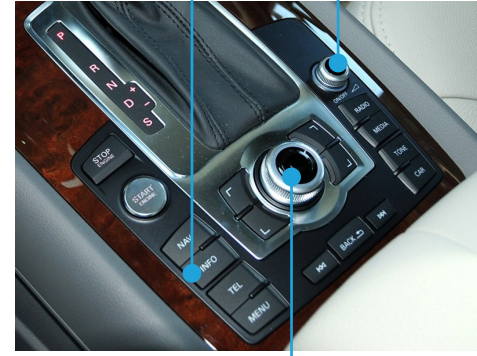

二、按键说明及使用说明 / Button description and usage instructions

旋钮控制CarPlay
Knob Control CarPlay

唤醒Siri
Wake up Siri

长按切换CarPlay系统
Long press to switch CarPlay system

控制音量
Control volume

控制音量
Control volume

旋钮控制CarPlay
Knob Control CarPlay