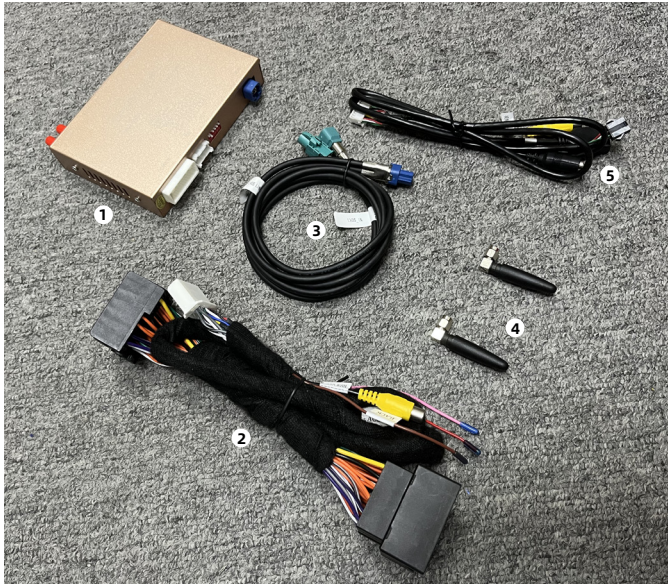

MIB

一、产品清单 / Product List

Car MIC 原车麦克风: 1H 2L

External MIC 后装麦克风: 1L 2H

- ① kSmart box
- ② 电源线 / Power cord
- ③ LVDS 线 / LVDS cable
- ④ 天线*2 / Antenna*2
- ⑤ USB线 / USB cable

二、按键说明及使用说明 / Button description and usage instructions

唤醒Siri / 接听电话
Wake up Siri / answer the phone

长按切换CarPlay系统
Long press to switch CarPlay system

控制音量
Control volume

向左推为上一曲
Push left for previous song

向右推为下一曲
Push right for next song

控制音量
Control volume

旋钮控制CarPlay
Knob Control CarPlay

三、改装连线规格 / Modified wiring specifications

1、安装前请拆下①手套箱、②原车CD主机，如下图：

Before installation, please remove ① glove box, ② original car CD host, as shown below: