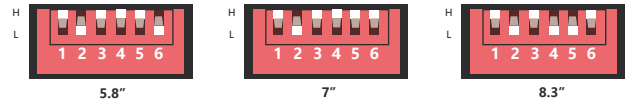

MIB

一、产品清单 / Product List

Car MIC 原车麦克风: 1H 2L

External MIC 后装麦克风: 1L 2H

- ① kSmart box
- ② 电源线 / Power cord
- ③ LVDS 线 / LVDS cable
- ④ 天线*2 / Antenna*2
- ⑤ USB线 / USB cable

二、按键说明及使用说明 / Button description and usage instructions

唤醒Siri / 接听电话
Wake up Siri / answer the phone

长按切换CarPlay系统
Long press to switch CarPlay system

控制音量
Control volume

向左推为上一曲
Push left for previous song

向右推为下一曲
Push right for next song

控制音量
Control volume

旋钮控制CarPlay
Knob Control CarPlay